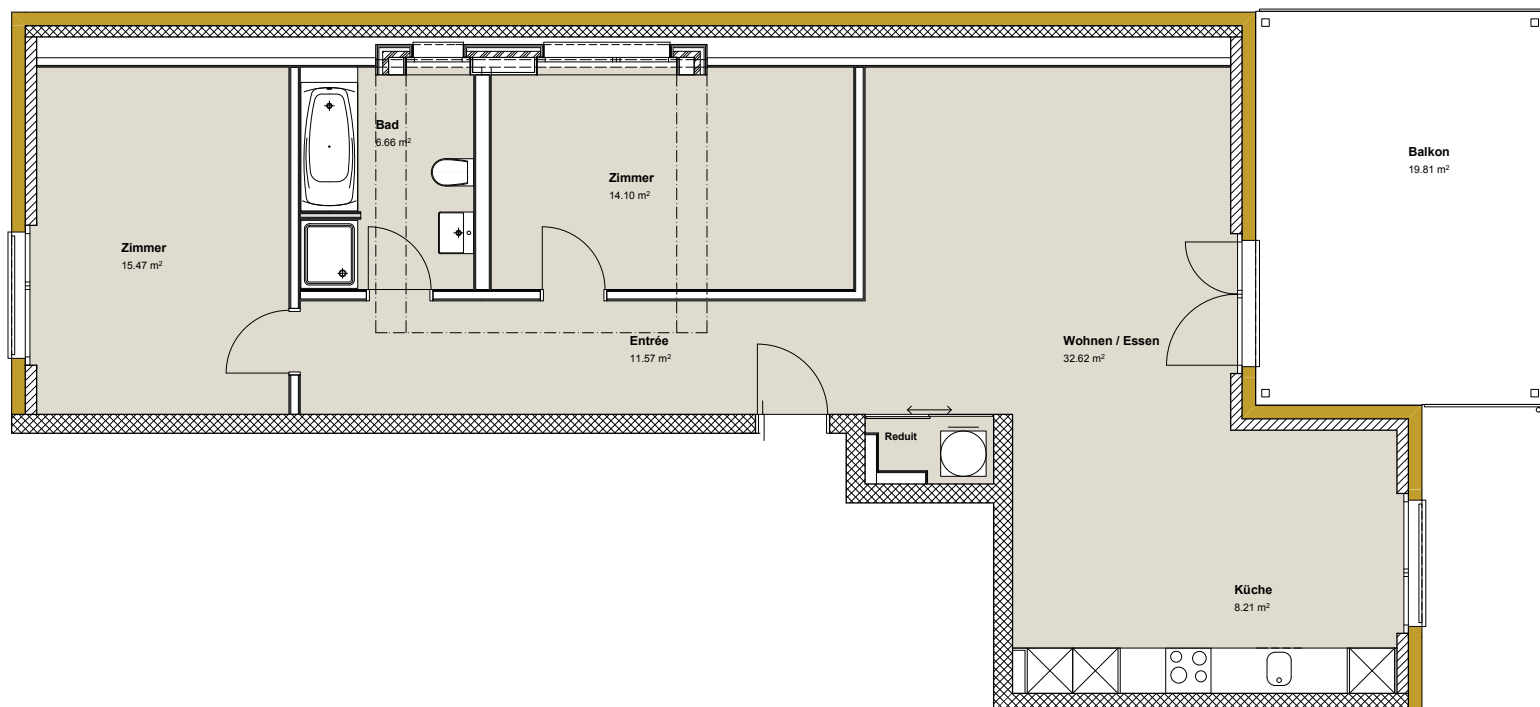

# 3.5 Zimmerwohnung Dachgeschoss Mattenweg 27

## Haus B Wohnung B7

- Wohnfläche: 90.00 m<sup>2</sup>
- Balkon: 19.81 m<sup>2</sup>

Änderungen und Abweichungen gegenüber den publizierten Angaben bleiben ausdrücklich vorbehalten. Keine Haftung.